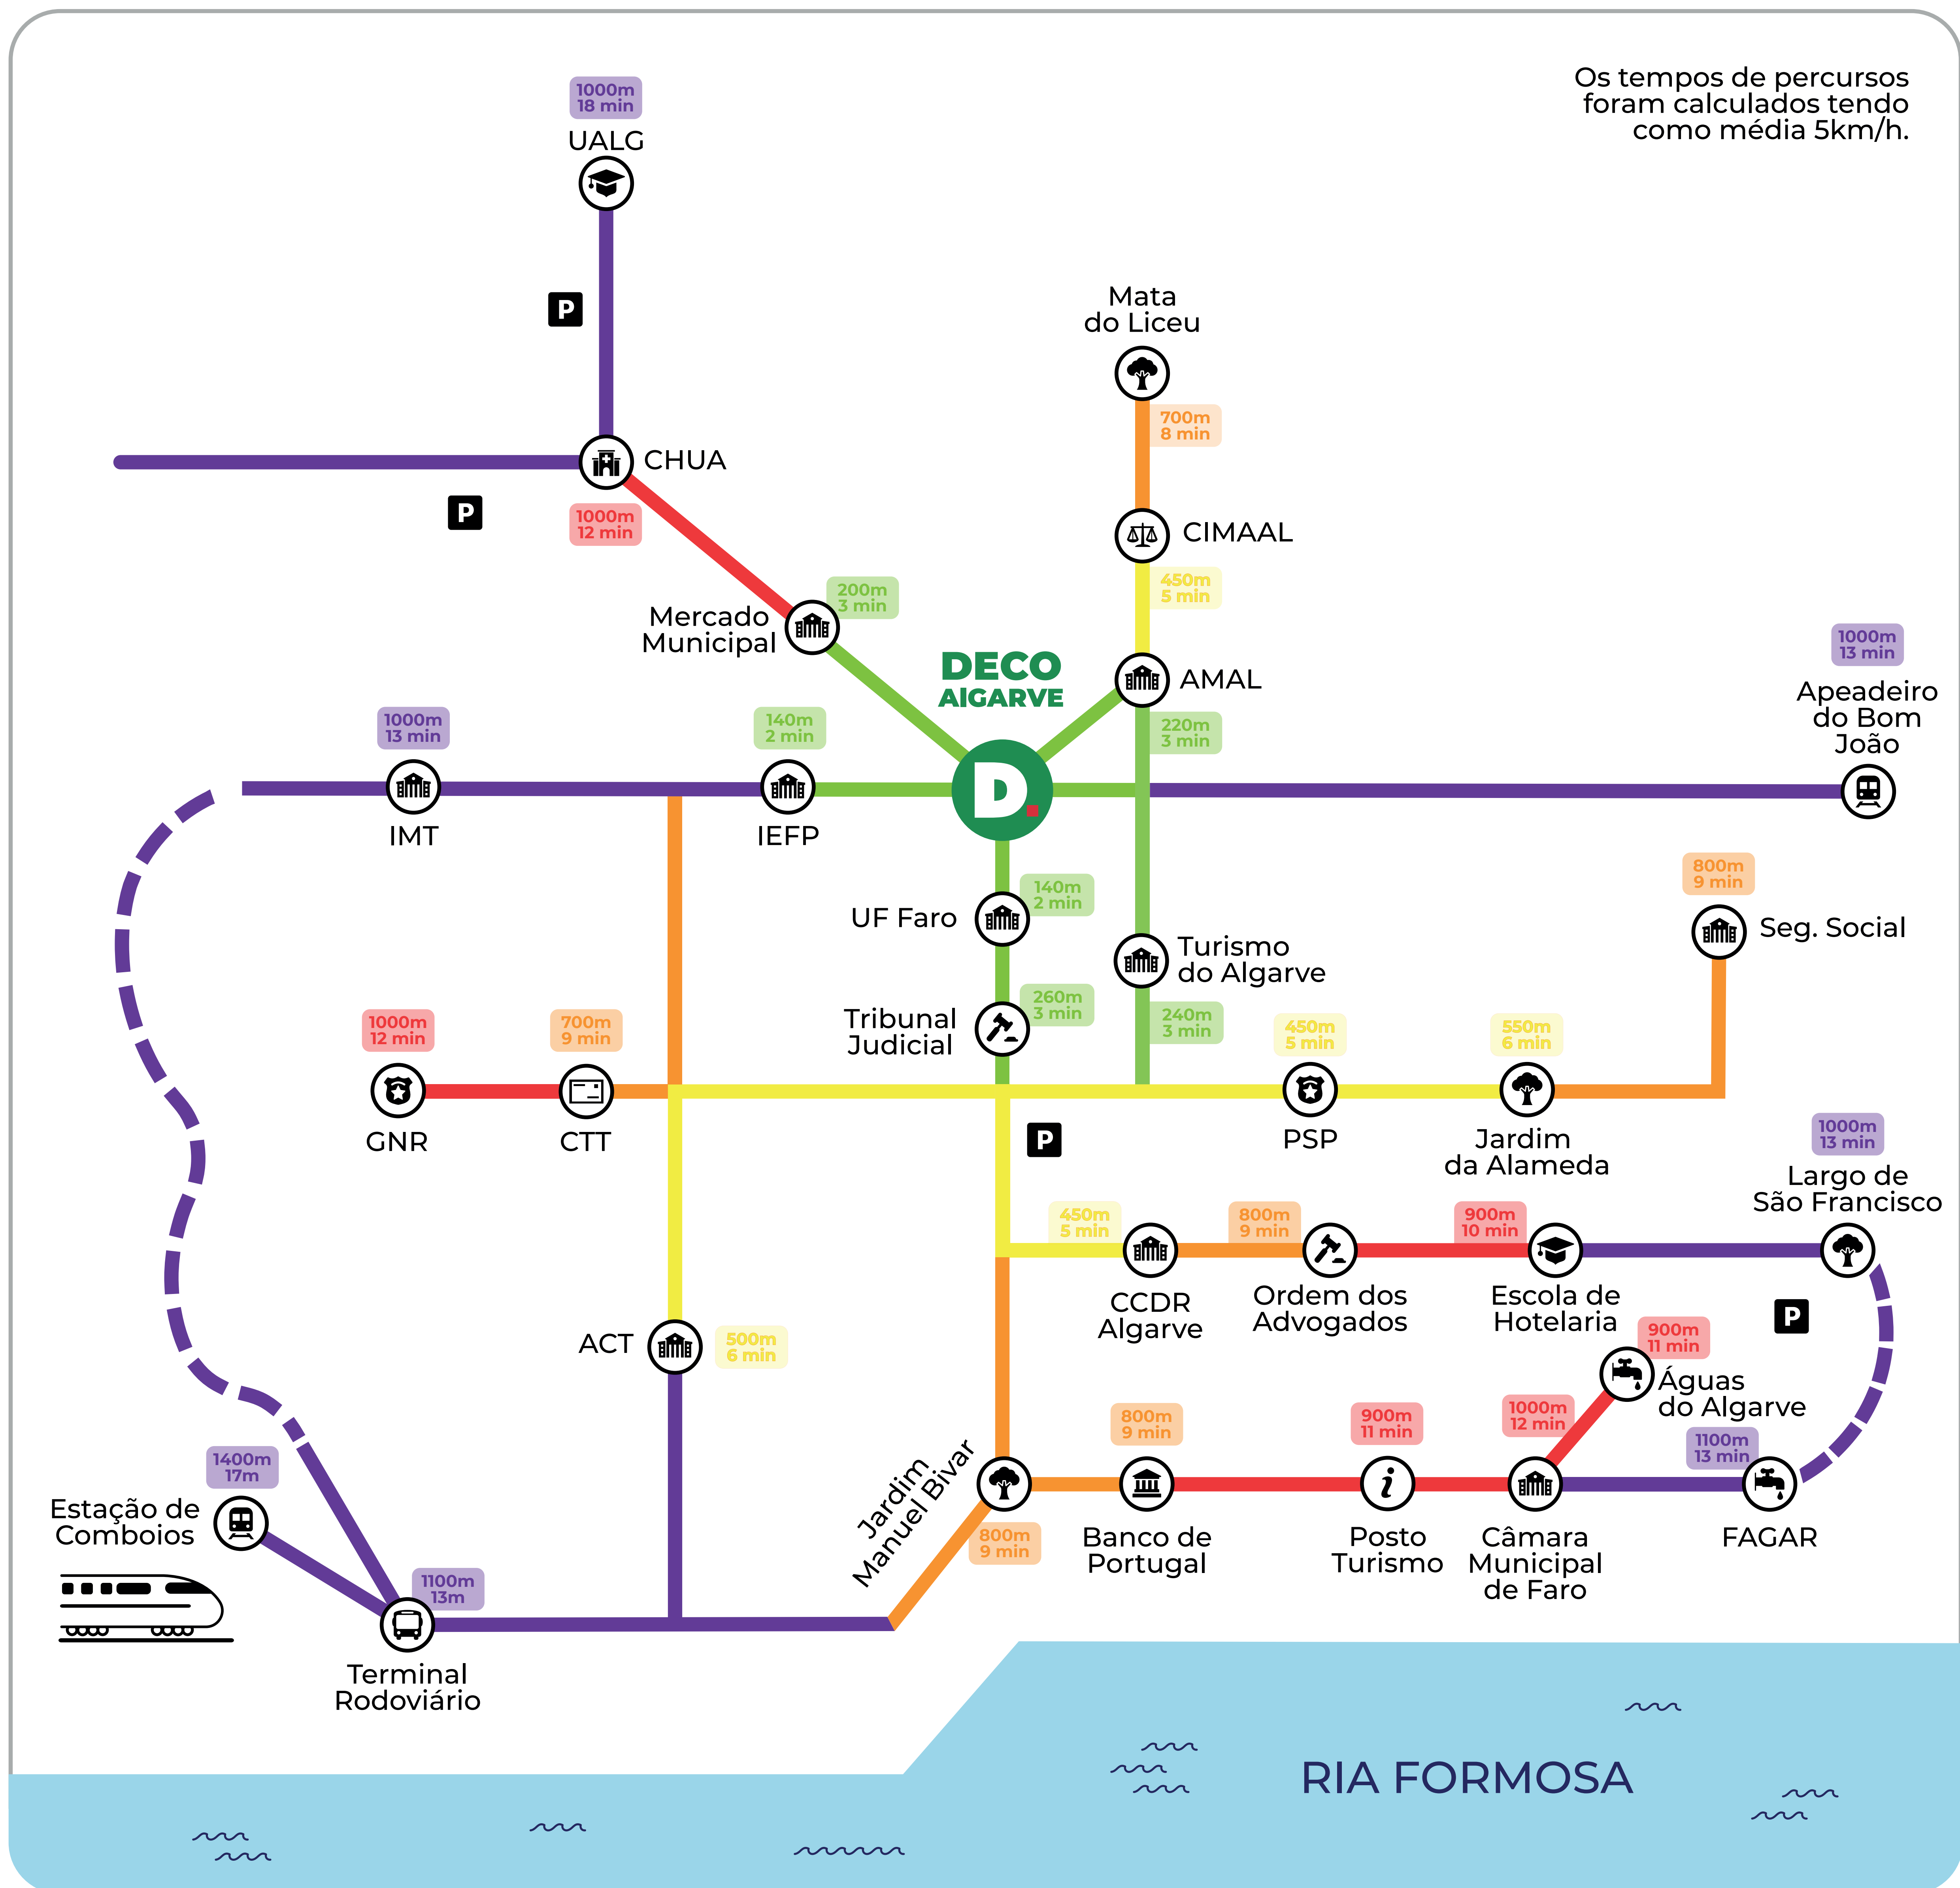

# Camminhe na cidade de Faro

Semana Europeia da Mobilidade

Os tempos de percursos foram calculados tendo como média 5km/h.

- Percurso entre 1 a 3 minutos
- Percurso entre 4 a 6 minutos
- Percurso entre 7 a 9 minutos
- Percurso entre 10 a 12 minutos
- Percurso mais de 13 minutos